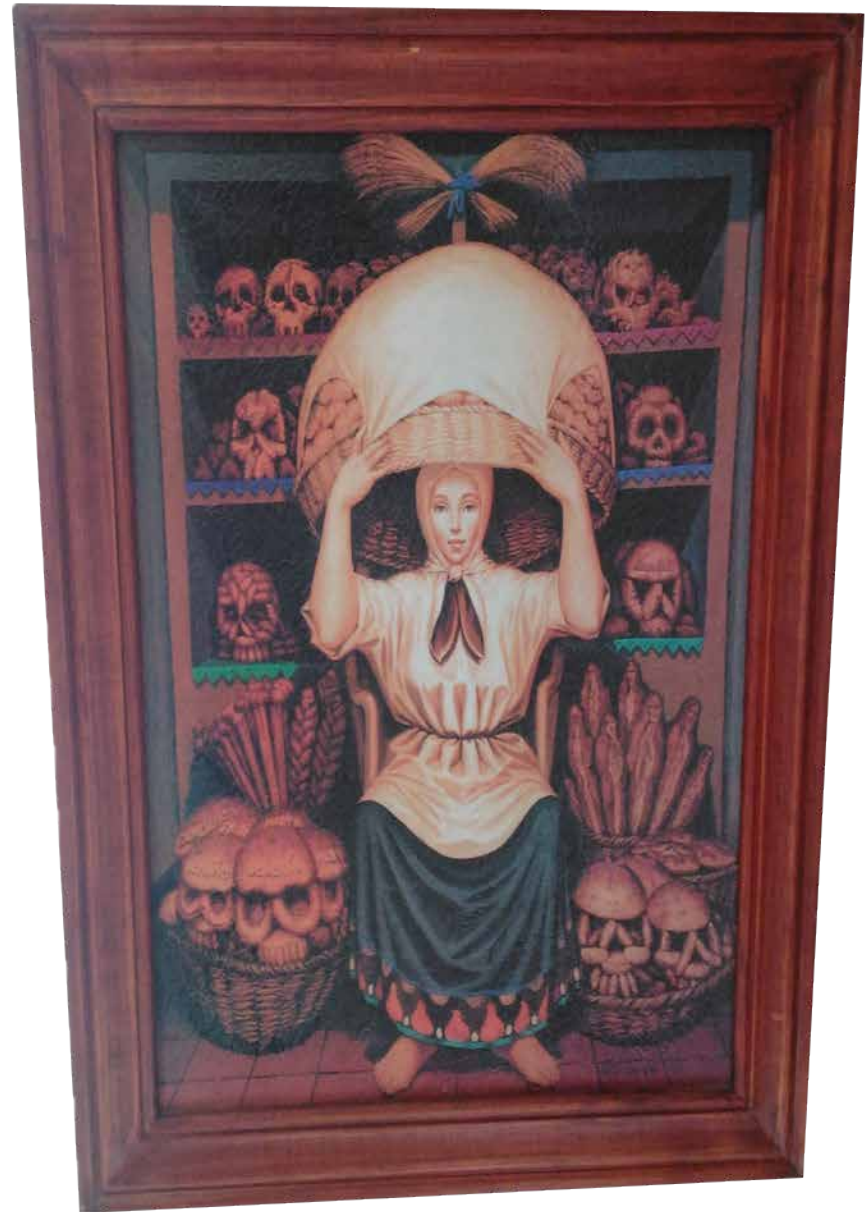

Medidas: 70 x 110 cm

Rango de cuota de recuperación: \$1,000 a \$1,400

GOBIERNO DE LA
CIUDAD DE MÉXICO

SEGOB
SUBSECRETARÍA DE
SISTEMA PENITENCIARIO

HAZME
VALER
PRODUCTOS PENITENCIARIOS

CIUDAD INNOVADORA Y DE
DERECHOS / **NUESTRA CASA**